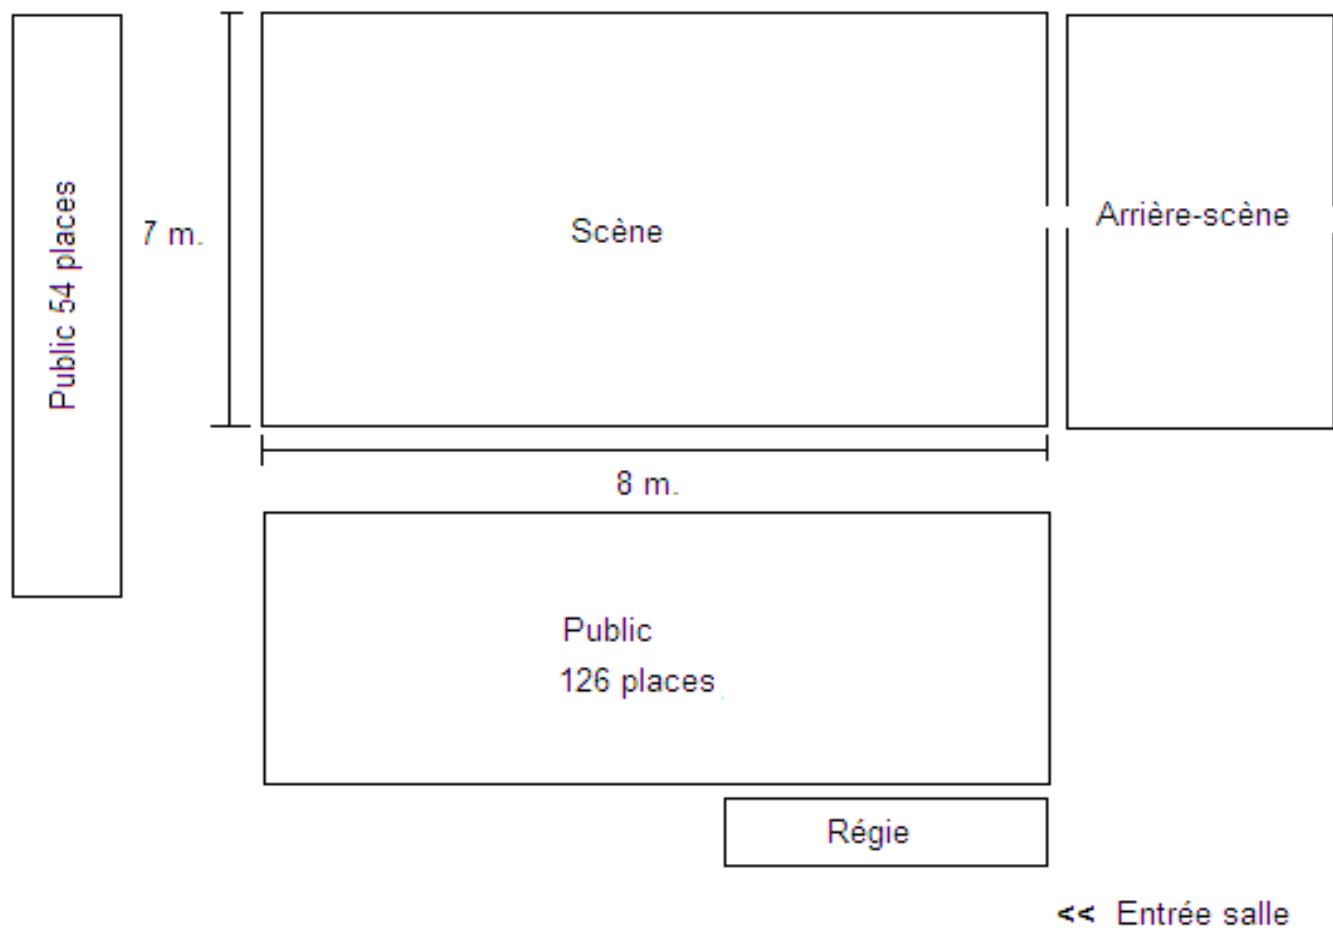

Conservatoire de Lausanne – Grande salle (jauge 180 places)

LIEU:
Utopia 1

PROJET:

DATE CRÉATION:
16.11.17

ÉCHELLE:
1/100

DATE MAJ:
16.11.17

FORMAT PAPIER:
A3

DATE IMP:
16/11/17